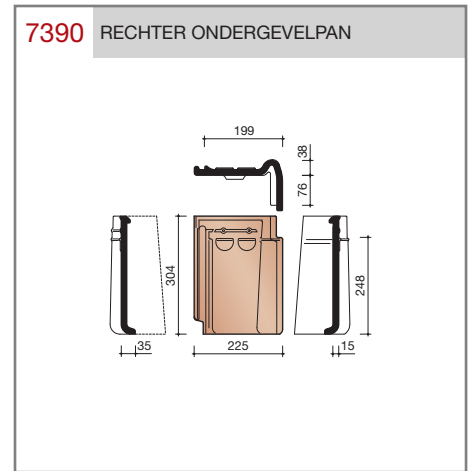

Gevelpannen