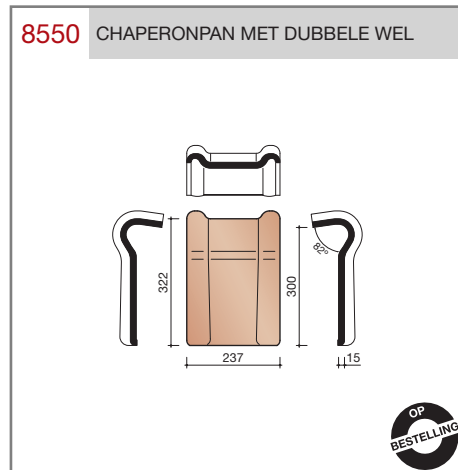

Overige hulpstukken