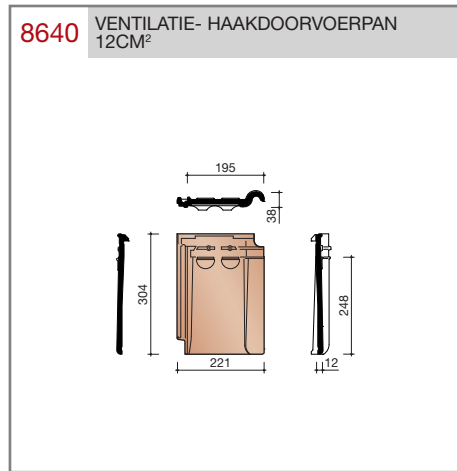

Overige hulpstukken