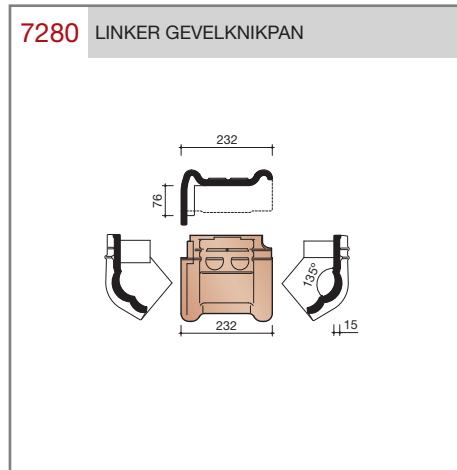

Keramische dakpannen

Tuile du Nord 44

Gevelpannen