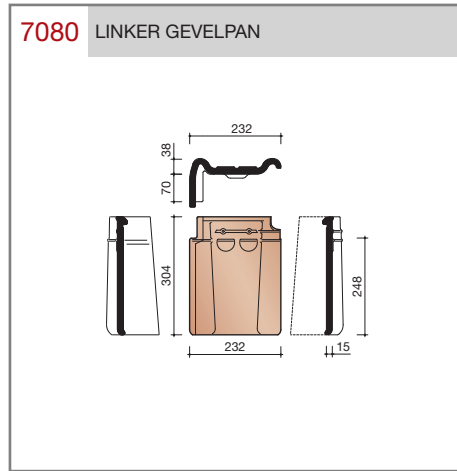

Keramische dakpannen

Tuile du Nord 44

Gevelpannen