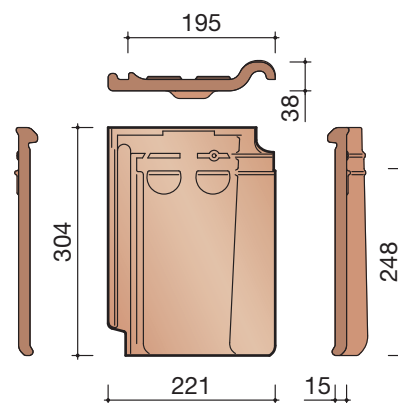

Keramische dakpannen

Tuile du Nord 44

Technische specificaties

Vlakte dakpan met dubbele kop- en zijsluiting.

Afmetingen (b x l) 221 x 304 mm

Latafstand 248 mm

Dekkende breedte 195 mm

Aantal per m² 20,7

Minimum dakhelling 25°

Gegeven maten zijn nominaal, conform NEN-EN 1304.

Inherent aan het productieproces zijn kleine maatafwijkingen mogelijk. Wij adviseren om voor plaatsing eerst de juiste maatvoering van de dakpannen en hulpstukken te bepalen.

Voor dakhellingen beneden de 25° gelden nadere eisen. Neem hiervoor contact op met de afdeling Pre & After Sales van Wienerberger Zaltbommel, tel. 088 - 11 85 111.