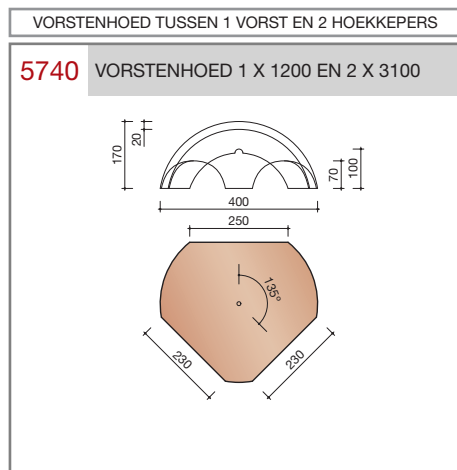

Vorstenhoeden en verbindingstukken