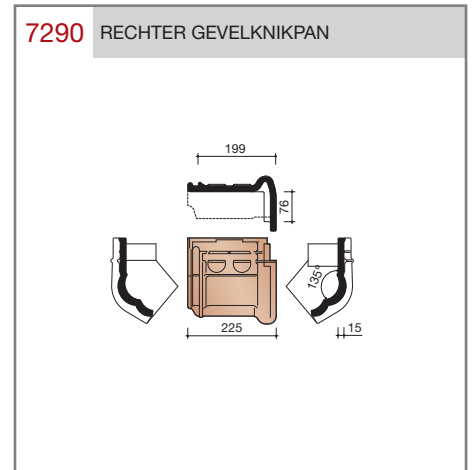

Keramische dakpannen

Tuile du Nord 44

Gevelpannen