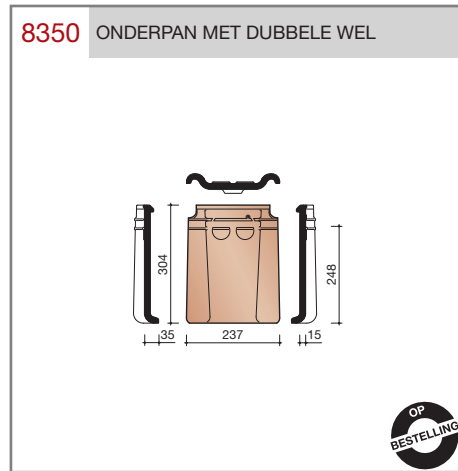

Overige hulpstukken