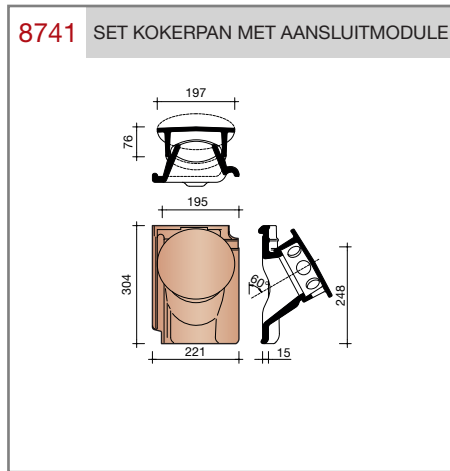

Overige hulpstukken