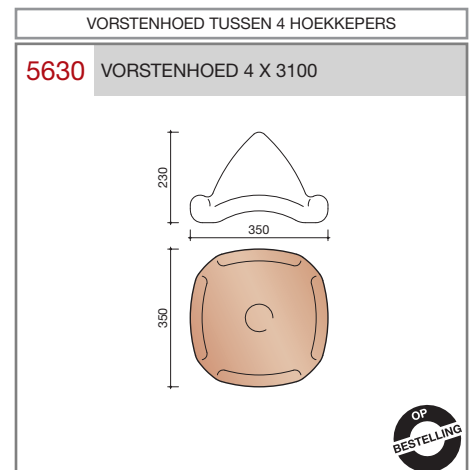

Vorstenhoeden en verbindingstukken