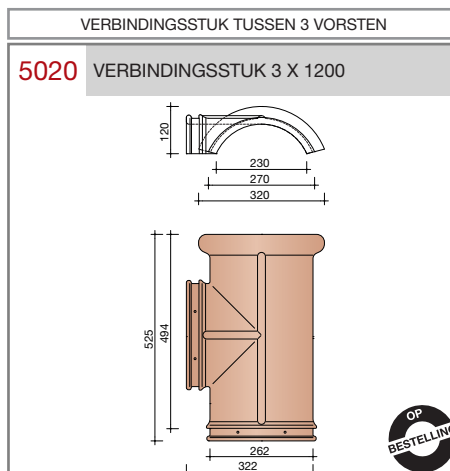

Vorstenhoeden en verbindingstukken