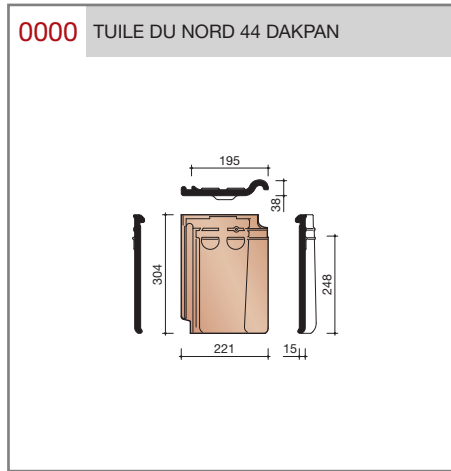

Keramische dakpannen

Tuile du Nord 44

Gevelpannen