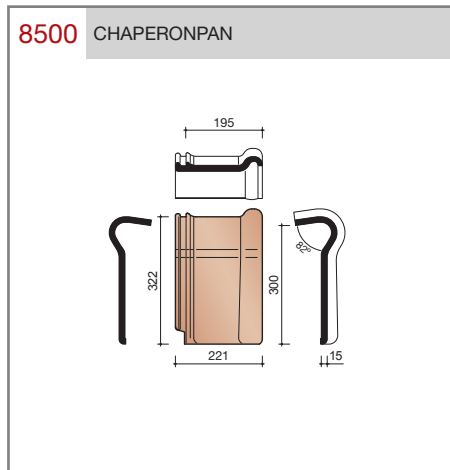

Overige hulpstukken