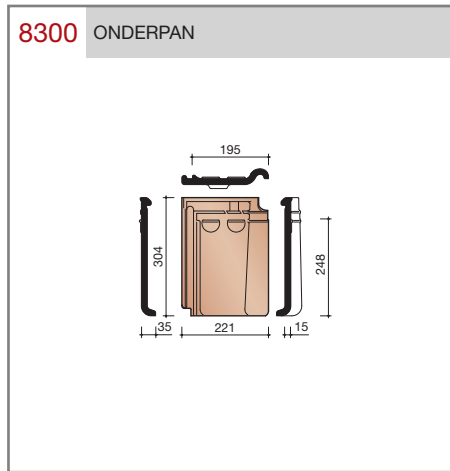

Overige hulpstukken