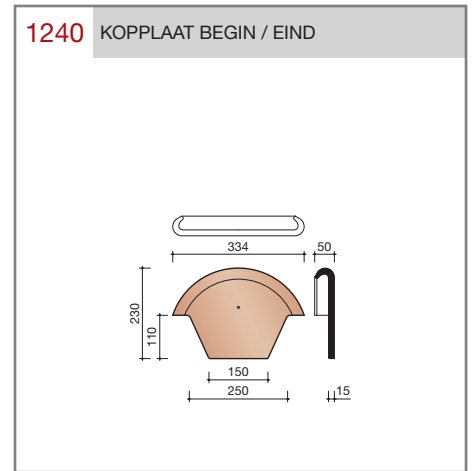

Nok- en hoekkepervorsten