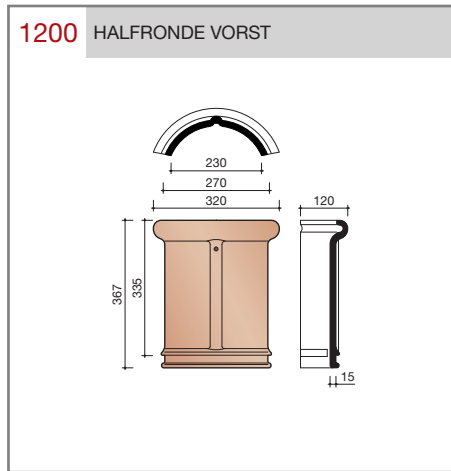

Nok- en hoekkepervorsten