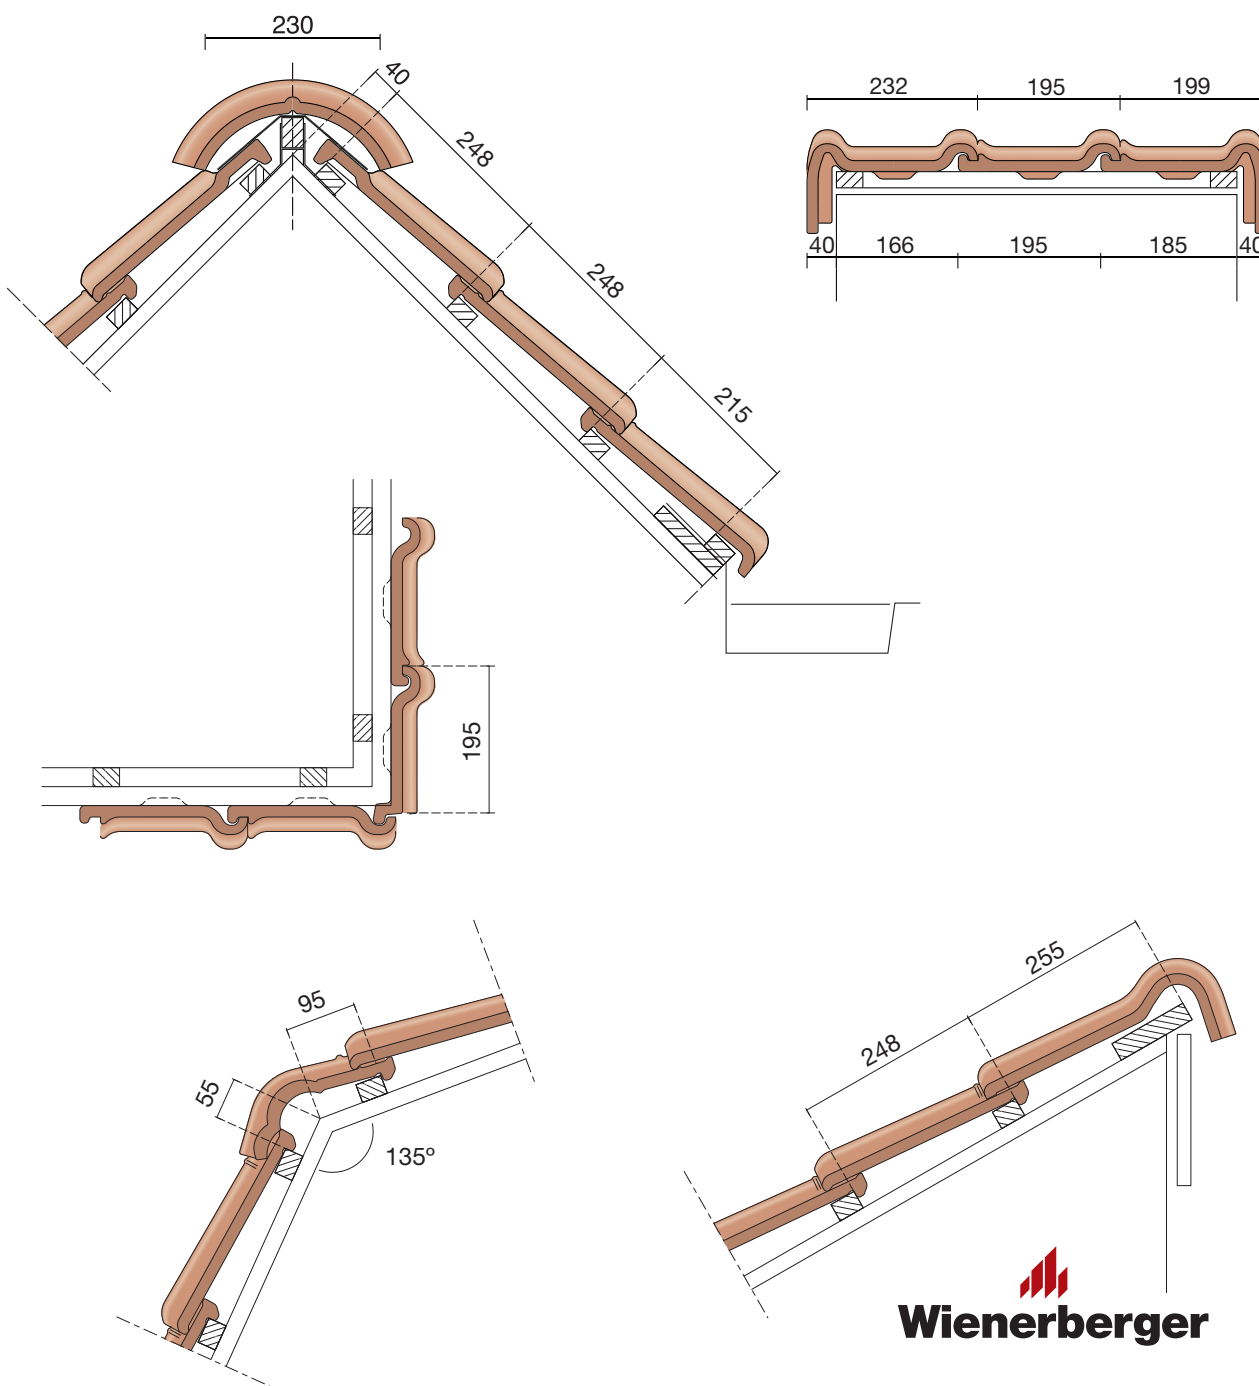

Keramische dakpannen

Tuile du Nord 44

Technische specificaties

Vlakte dakpan met dubbele kop- en zijsluiting.

Afmetingen (b x l) 221 x 304 mm

Latafstand 248 mm

Dekkende breedte 195 mm

Aantal per m² 20,7

Minimum dakhelling 25°

Gegeven maten zijn nominaal, conform NEN-EN 1304.

Inherent aan het productieproces zijn kleine maatafwijkingen mogelijk. Wij adviseren om voor plaatsing eerst de juiste maatvoering van de dakpannen en hulpstukken te bepalen.

Voor dakhellingen beneden de 25° gelden nadere eisen. Neem hiervoor contact op met de afdeling Pre & After Sales van Wienerberger Zaltbommel, tel. 088 - 11 85 111.