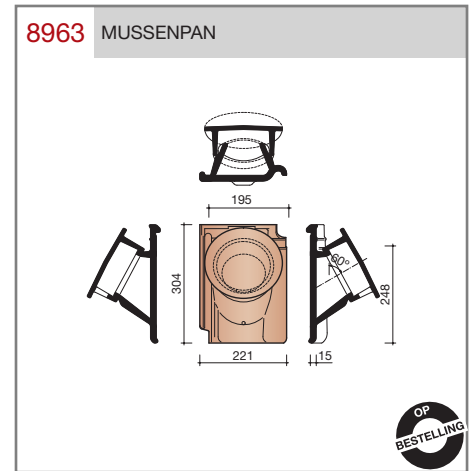

Overige hulpstukken