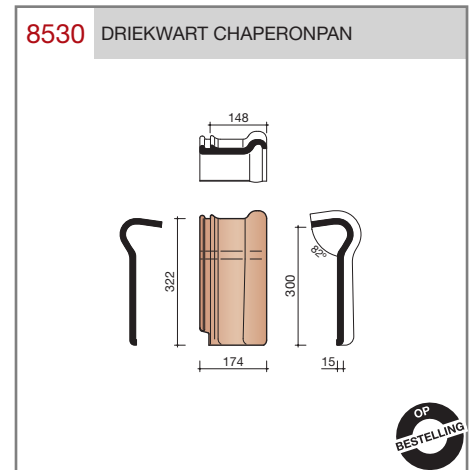

Overige hulpstukken