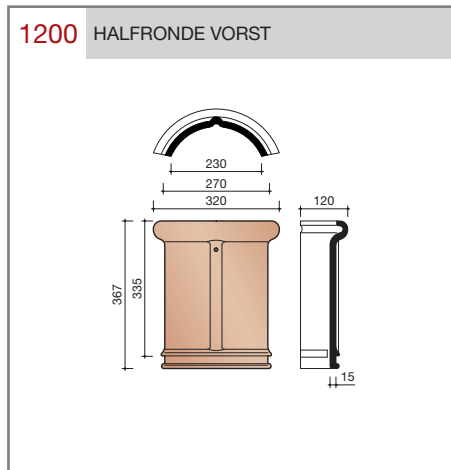

Nok- en hoekkepervorsten