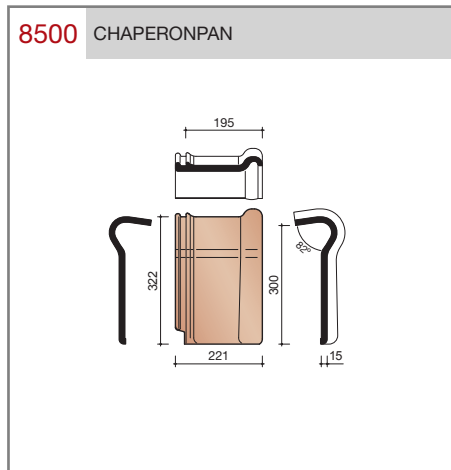

Gevelpannen