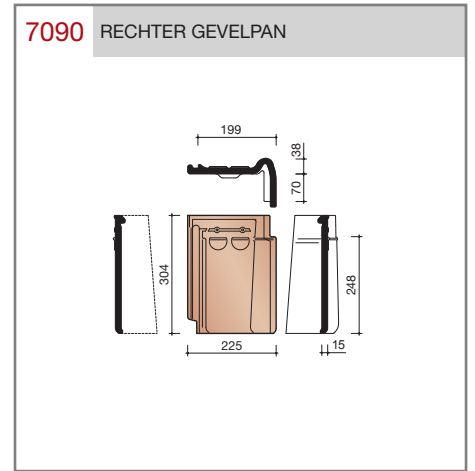

Keramische dakpannen

Tuile du Nord 44

Gevelpannen