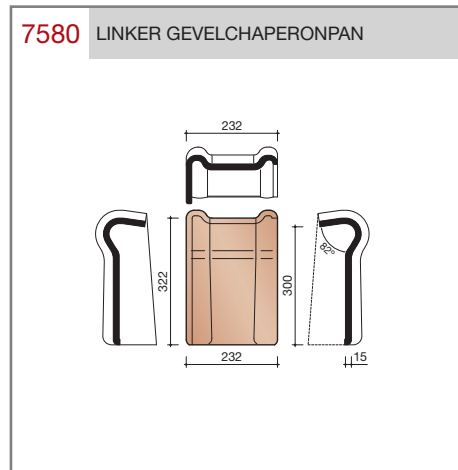

##### Vlakte dakpan met dubbele kop- en zijsluiting.

Afmetingen (b x l) 221 x 304 mm

Latafstand 248 mm

Dekkende breedte 195 mm

Aantal per m<sup>2</sup> 20,7

Minimum dakhelling 25°

Gegeven maten zijn nominaal, conform NEN-EN 1304.

## Nok- en hoekkepervorsten

Keramische dakpannen

Tuile du Nord 44

**Gevelpannen**

**Gevelpannen**