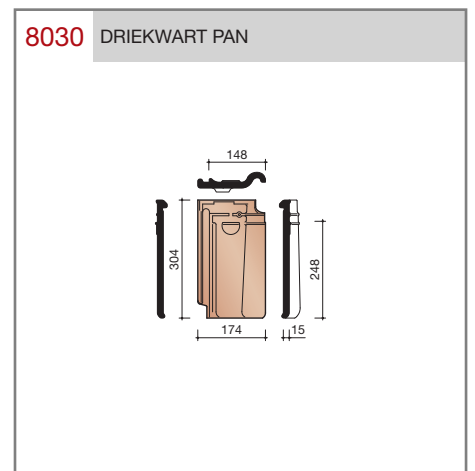

Overige hulpstukken