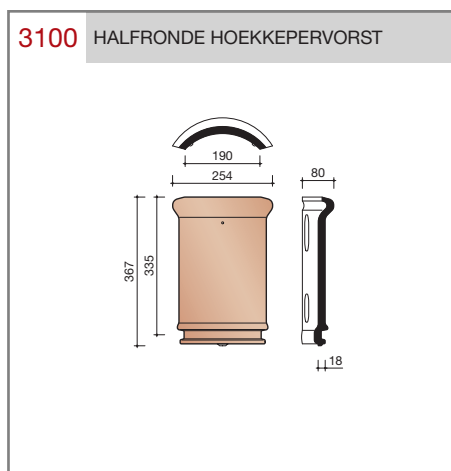

Nok- en hoekkepervorsten