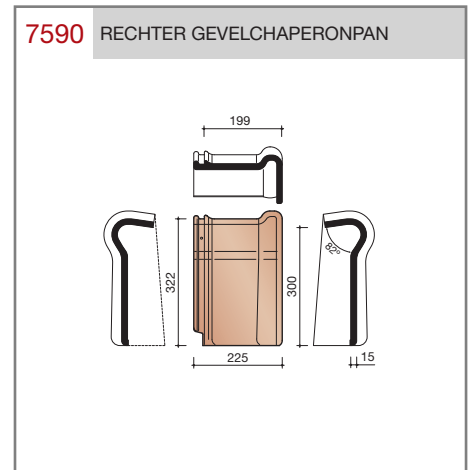

Gevelpannen