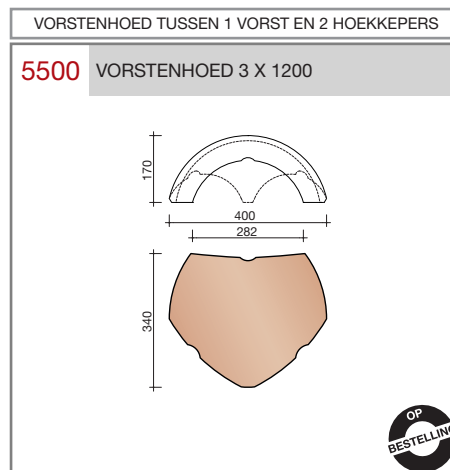

Vorstenhoeden en verbindingstukken