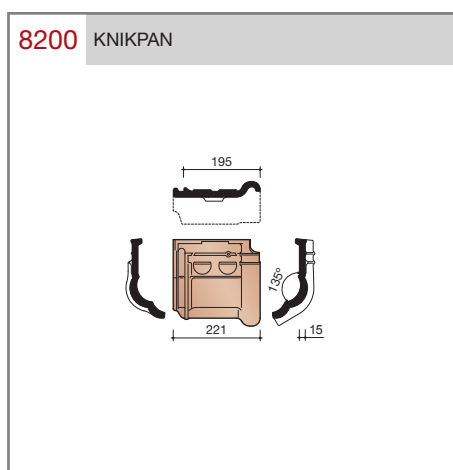

Overige hulpstukken