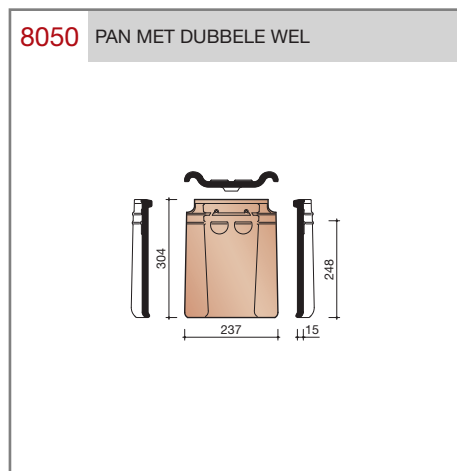

Overige hulpstukken