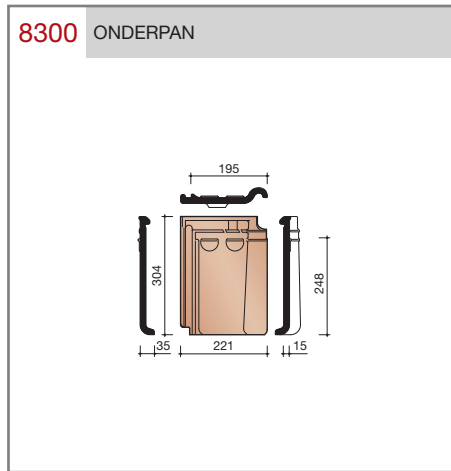

Gevelpannen